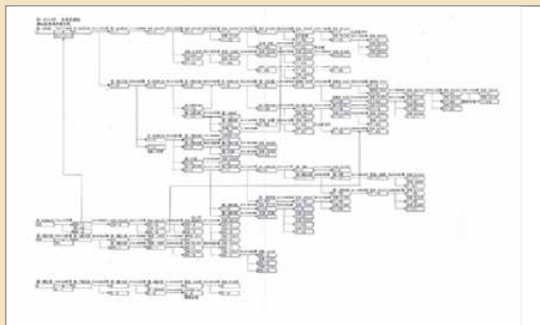

オプション

請求・入金システム 土地家屋調査士版

2021年11月～
提供の新機能!

土地沿革図作成機能

筆界特定申請書作成機能を追加!

NEW

土地沿革図

取得した登記情報をもとに土地の沿革図（分筆や合筆によって変更された情報）を作成します。閉鎖した情報（書面の登記情報）を追加する場合にも入力補助を用意しているので、迷うことなく入力、簡単に作成できます。