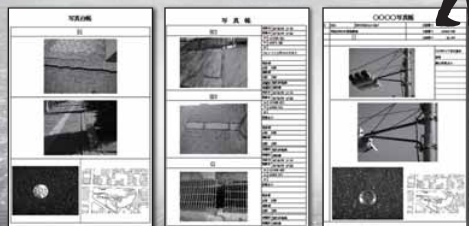

AND THEN
THERE WAS
ONE
2022

Transforming The Way The World Works

Trimble Solutions

～世界の現場を変革する～

最高技術を結集した受信機
Trimble R12i GNSS

拡張可能な Scalable 受信機
Trimble R8s GNSS

双方向リンク・ターナルステーション
Trimble SX12

世界標準のサーボータルステーション
Trimble Sシリーズ

利便性と高機能性を追求した
超小型・軽量なセンサユニット
Trimble C5

Android GNSS 受信機コントローラ
Trimble SKY Controller

お問い合わせ先

株式会社 TSC

〒761-0312
香川県高松市東山崎町73-10
TEL: 087-847-6448 FAX: 087-847-6708
<http://tsc-tp.com/>

株式会社ニコン・トリンブル
www.nikon-trimble.co.jp

掲載の会社名、ロゴ、製品名、その他の固有名詞は、各社の商標または登録商標です。